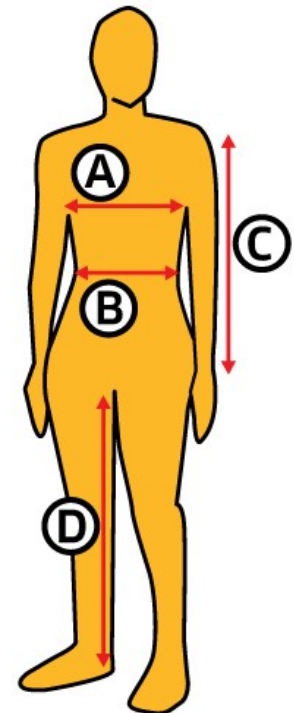

STØRRELSESGUIDE

Herre	48	50	52	54	56	58	60	62	64
A- overvidde	96	100	104	108	112	116	120	124	128
B - livvidde	84	88	92	96	100	104	108	112	116
C - armlengde	65	65	66	66	67	68	68	69	69
D- innvendig søm	82	83	84	85	86	86	86	86	86

Herre	XXXS	XXS	XS	S	M	L	XL	XXL
A- overvidde	80	84	88	94	100	106	112	118
B - livvidde	68	72	76	82	88	94	100	106
C - armlengde	58	62	63	64	65	66	67	68
D- innvendig søm	77	78	79	82	83	84	85	86

Dame	38	40	42	44	46	48	50	52	54
A- overvidde	88	92	96	100	104	110	116	122	128
B - livvidde	72	76	80	84	88	94	100	106	112
C - armlengde	60	60,5	61	61,5	62	62,5	63	63	63
D- innvendig søm	79	80	81	82	82	83	83	83	83

Dame	XXXS	XXS	XS	S	M	L	XL	XXL
A- overvidde	76	78	82	88	94	100	106	112
B - livvidde	60	63	66	72	78	84	90	96
C - armlengde	58	59	60	60	61	62	63	64
D- innvendig søm	77	78	79	80	81	82	83	84

Barn	1 år	2 år	3 år	4 år	6 år	8 år	10 år	12 år	14 år	16 år
kroppshøyde	80	90	100	110	120	130	140	150	160	170
overvidde	53	54	56	60	64	68	72	76	80	84
livvidde	55	55	55	56	58	60	62	64	66	69
armlengde	28	31	34	38	42	46	50	54	58	62
innvendig søm	30	35	40	45	50	55	60	65	70	75

Baby	0-4 mnd	4-6 mnd	6-9 mnd
kroppshøyde	50	60	70
overvidde	43	47	50

LUER	0 år	0-2 år	2-6 år	6-10 år
cm hodestørrelse	47/49	49/51	51/53	53/55